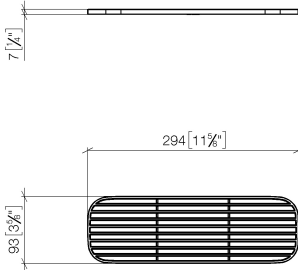

Grille - taupe

82 482 970

- grilles en plastique de haute qualité
- grilles en plastique

ATTENTION : les grilles doivent être commandées séparément.

	taupe	82 482 970-53
	Noir mat	82 482 970-33
	blanc crème	82 482 970-51
	gris clair	82 482 970-52

Grille - taupe

82 482 970

mm [inches]

Grille - taupe

82 482 970